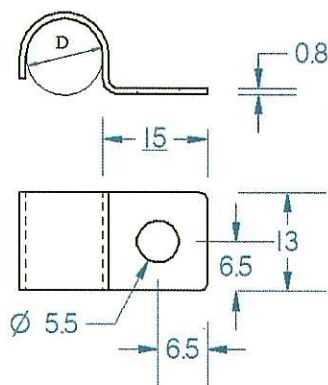

Produkterklæringen omhandler: **Kabelbøjle 1 lap**
Objekt of the declaration: **Fastening clip 1 lap**
Type: **Bøjle 316 1 lap...**

Ovenstående produkt, som erklæringen omhandler, er i overensstemmelse med kravene på vedlagte dokument:
The object of the declaration described above is in conformity with the requirements of the following document:

**Vedlagte tegning
Attached drawing**

Yderligere information:
Additional information: **DS/EN ISO 14001:2004**

Aalestrup d. 7.3.17

Heidi Nielsen
Miljøchef

Leif Kristensen
Adm. direktør

Kabelbøjler 1 lap / Fastening clip 1 lap

Rustfast AISI 316L / DIN 1.4404 • Kabel / Rørbøjler Stainless steel AISI 316L/ DIN 1.4404 Fastening clip

Varenr. Art. no.	Betegnelse Description	Antal pr. pakning Quantity per pack	EAN - nr. EAN-no.
600229	Bøjle 316 1 lap 1x5	200	5703734002306
600227	Bøjle 316 1 lap 1x6	200	5703734002276
600251	Bøjle 316 1 lap 1x8	200	5703734002511
600255	Bøjle 316 1 lap 1x10	200	5703734002559
600257	Bøjle 316 1 lap 1x11	200	5703734002573
600241	Bøjle 316 1 lap 1x12	200	5703734002412
600243	Bøjle 316 1 lap 1x13	200	5703734002436
600245	Bøjle 316 1 lap 1x14	200	5703734002450
600247	Bøjle 316 1 lap 1x15	200	5703734002474
600249	Bøjle 316 1 lap 1x16	200	5703734002498

Mål / Dimension

Betegnelse Description	D
Bøjle 316 1 lap 1x5	5 mm
Bøjle 316 1 lap 1x6	6 mm
Bøjle 316 1 lap 1x8	8 mm
Bøjle 316 1 lap 1x10	10 mm
Bøjle 316 1 lap 1x11	11 mm
Bøjle 316 1 lap 1x12	12 mm
Bøjle 316 1 lap 1x13	13 mm
Bøjle 316 1 lap 1x14	14 mm
Bøjle 316 1 lap 1x15	15 mm
Bøjle 316 1 lap 1x16	16 mm